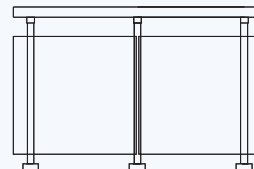

Barandilla Simple con vidrio