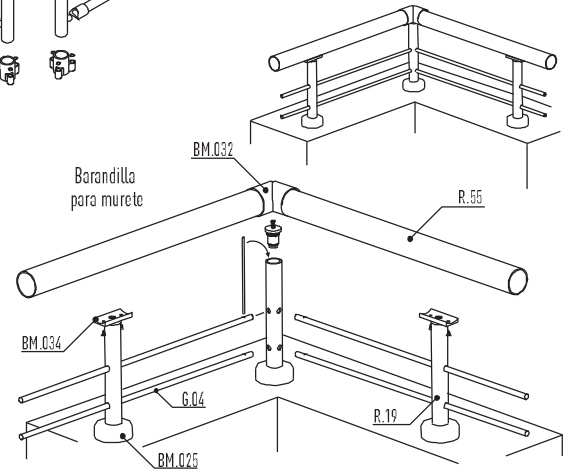

R.62

Ø 40 x 5mm

lx= 8.6 cm4  
ly= 8.6 cm4

R.19

Ø 30 x 3mm

lx= 2.4 cm4  
ly= 2.4 cm4

R.61

Ø 20 x 3mm

lx= 0.6 cm4  
ly= 0.6 cm4

G.04

Ø 10mm

lx= 0.05 cm4  
ly= 0.05 cm4

Barandilla Clásica con vidrio

Barandilla Clásica Barrote Vertical con ángulo 90°

Pasamanos de pared

Pasamanos con barrote para muro