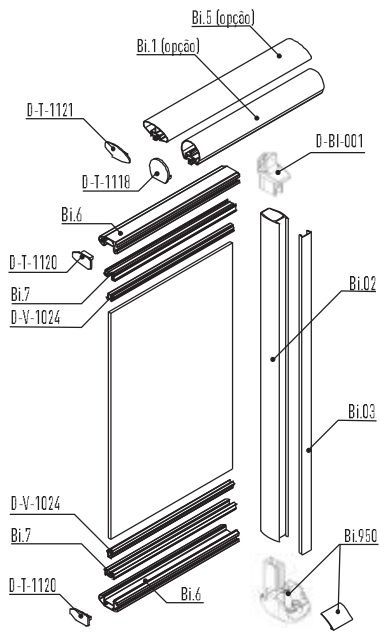

Bi

Esquema de montaje

Barandilla Simple con Vidrio