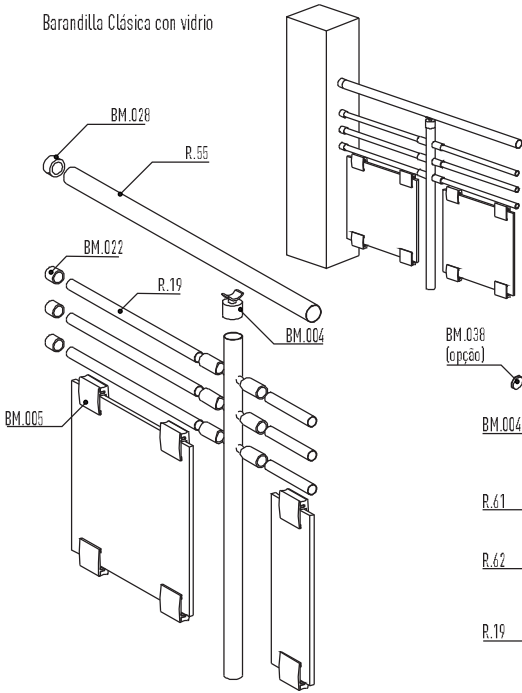

R.62

Ø 40 x 5mm

lx= 8.6 cm4  
ly= 8.6 cm4

R.19

Ø 30 x 3mm

lx= 2.4 cm4  
ly= 2.4 cm4

R.61

Ø 20 x 3mm

lx= 0.6 cm4  
ly= 0.6 cm4

G.04

Ø 10mm

lx= 0.05 cm4  
ly= 0.05 cm4

Barandilla Clásica con vidrio

Barandilla Clásica Barrote Vertical con ángulo 90°

Pasamanos de pared

Pasamanos con barrote para muro