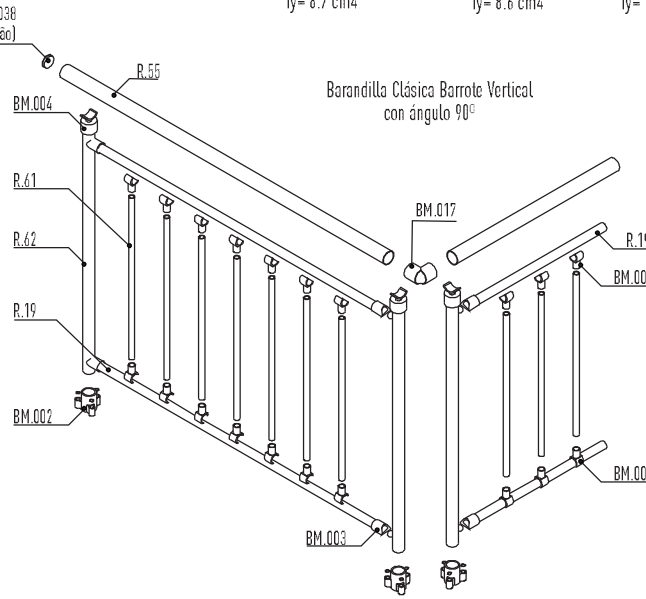

R.62

Ø 40 x 5mm

lx= 8.6 cm4  
ly= 8.6 cm4

R.19

Ø 30 x 3mm

lx= 2.4 cm4  
ly= 2.4 cm4

R.61

Ø 20 x 3mm

lx= 0.6 cm4  
ly= 0.6 cm4

G.04

Ø 10mm

lx= 0.05 cm4  
ly= 0.05 cm4

Barandilla Clásica con vidrio

Barandilla Clásica Barrote Vertical con ángulo 90°

Pasamanos de pared

Pasamanos con barrote para muro