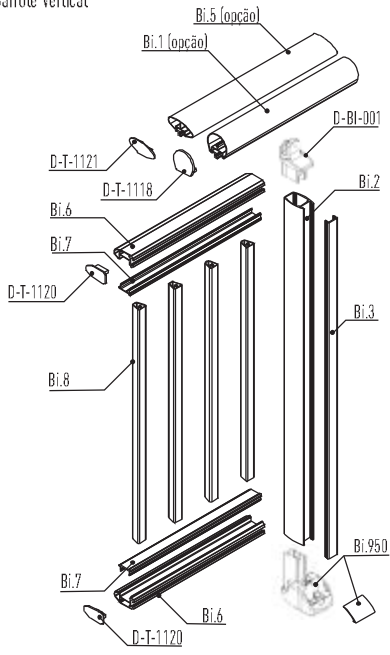

Bi

Esquema de montaje

Barandilla Clásica
Barrote Vertical