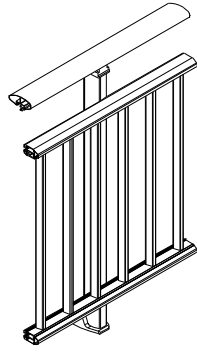

Bi

Esquema de montaje

Barandilla Clásica
Barrote Vertical