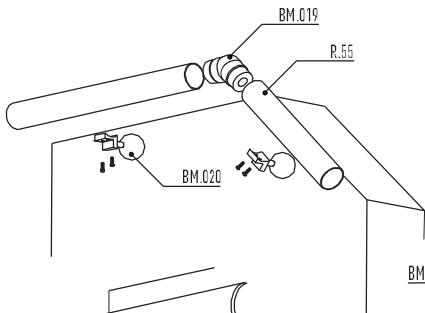

R.62

Ø 40 x 5mm

lx= 8.6 cm4  
ly= 8.6 cm4

R.19

Ø 30 x 3mm

lx= 2.4 cm4  
ly= 2.4 cm4

R.61

Ø 20 x 3mm

lx= 0.6 cm4  
ly= 0.6 cm4

G.04

Ø 10mm

lx= 0.05 cm4  
ly= 0.05 cm4

Barandilla Clásica con vidrio

Barandilla Clásica Barrote Vertical con ángulo 90°

Pasamanos de pared

Pasamanos con barrote para muro