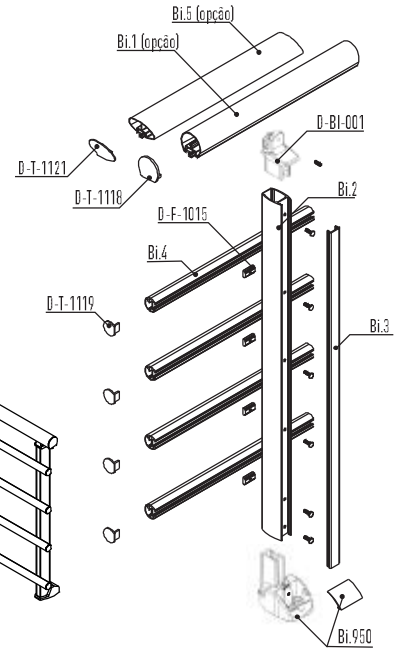

Barandilla Clásica
Barrote Horizontal